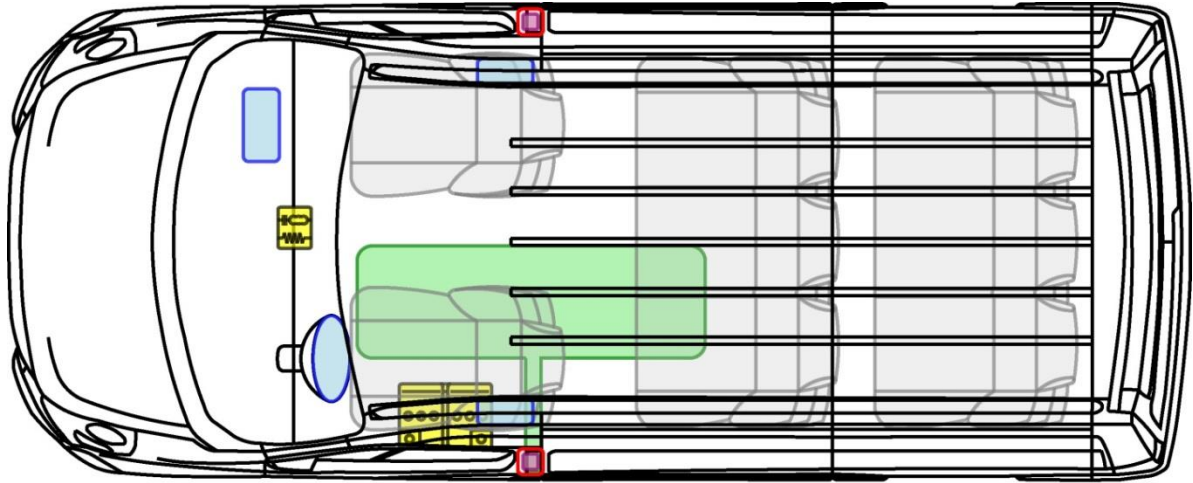

NV400

Type: M9, 2011-

NV400

Legend

	Légzsák		Gázgenerátor		Biztonságiöv-előfeszítő		SRS vezérlőegység		Aktív gyalogosvédelmi rendszer
	Automatikus borulásvédelem		Gázrugó / előfeszített rugó		Nagy ellenállású zóna		Kiemelt figyelmet igénylő zóna		
	Alacsony feszültségű akkumulátor		Alacsony feszültségű ultrakondenzátor		Üzemanyagtartály		Gáztartály		Biztonsági szelep
	Magas feszültségű akkumulátor		Magas feszültségű tápkábel / alkatrész		Magas feszültséget megszakító magas feszültségű eszköz		Magas feszültséget megszakító biztosítószeleprény		Magas feszültségű ultrakondenzátor
	Benzin / etanol üzemanyag-tartály