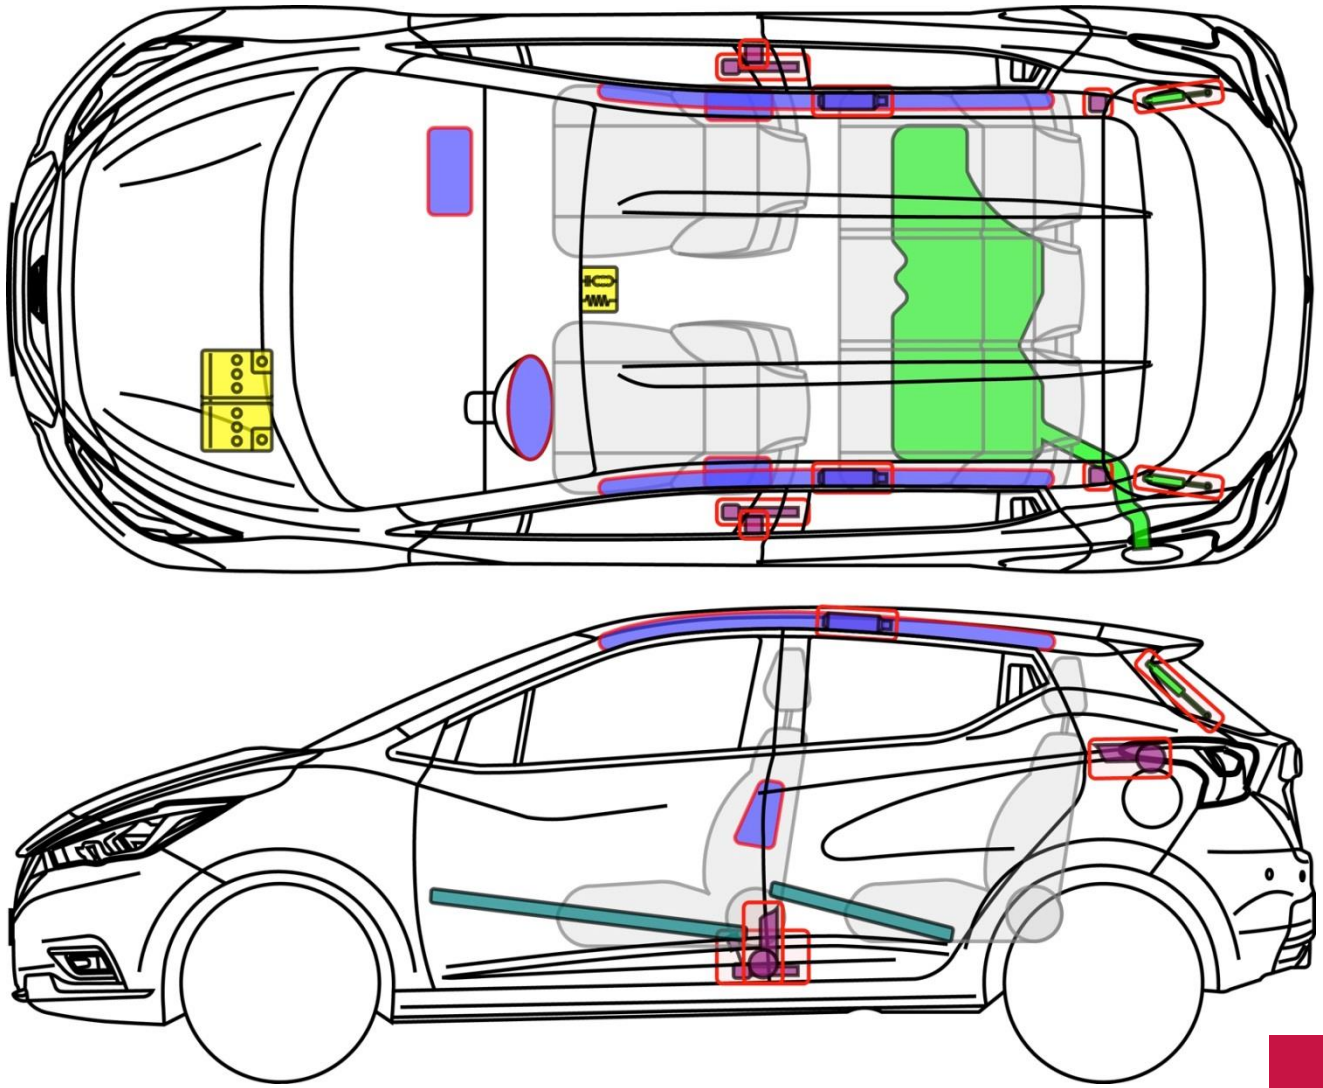

MICRA

Type: K14, 2017-

MICRA

Legend

	Légzsák		Gázgenerátor		Biztonságiöv-előfeszítő		SRS vezérlőegység		Aktív gyalogosvédelmi rendszer
	Automatikus borulásvédelem		Gázrugó / előfeszített rugó		Nagy ellenállású zóna		Kiemelt figyelmet igénylő zóna		
	Alacsony feszültségű akkumulátor		Alacsony feszültségű ultrakondenzátor		Üzemanyagtartály		Gáztartály		Biztonsági szelep
	Magas feszültségű akkumulátor		Magas feszültségű tápkábel / alkatrész		Magas feszültséget megszakító magas feszültségű eszköz		Magas feszültséget megszakító biztosítószekrény		Magas feszültségű ultrakondenzátor
	Benzin / etanol üzemanyag-tartály								